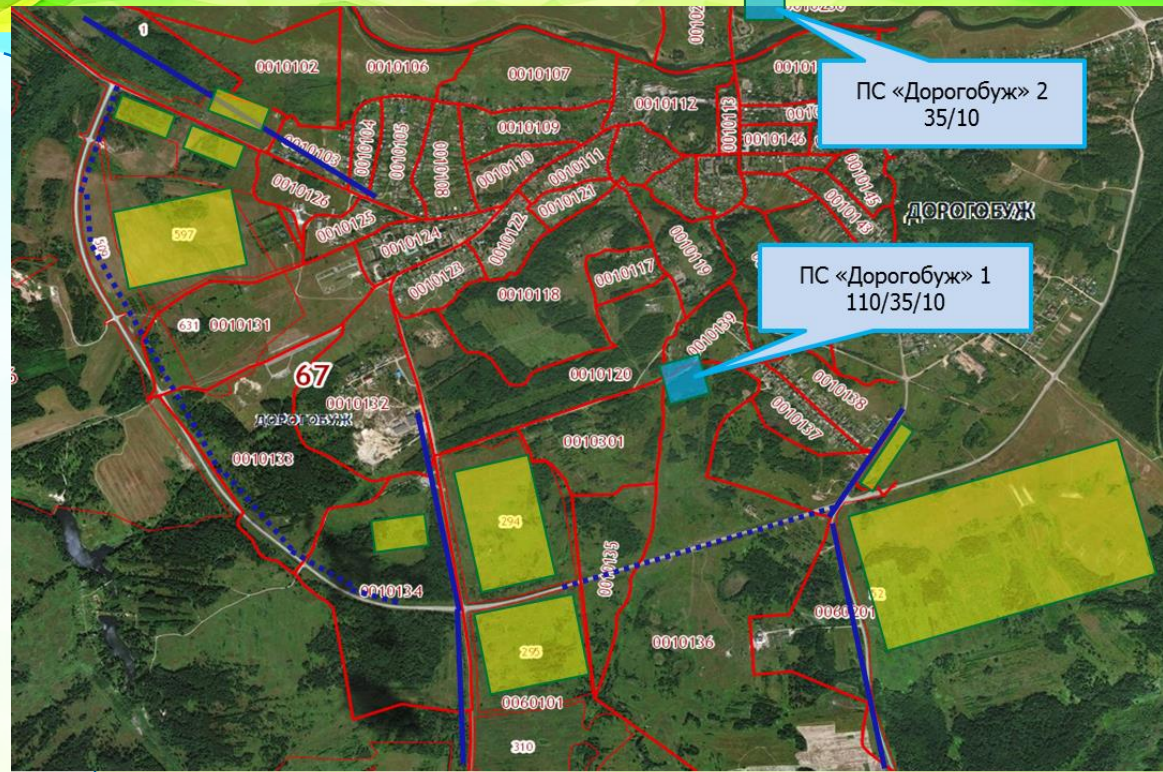

от трассы М1 – **30 км**

В радиусе

30 км от г. Дорогобужа

проживает

90 тыс. человек

ТОСЭР
«Дорогобуж»
Смоленская
область

ИНФРАСТРУКТУРА

Электроснабжение:

- Проектируемый газопровод
- Существующий газопровод
- Инвестиционная площадка

ЛЬГОТНОЕ НАЛОГООБЛОЖЕНИЕ В ТЕЧЕНИЕ 10 ЛЕТ

ТОСЭР
«Дорогобуж»
Смоленская
область

Земельный налог

0%
(вместо – 1,5%)

Налог на имущество организаций